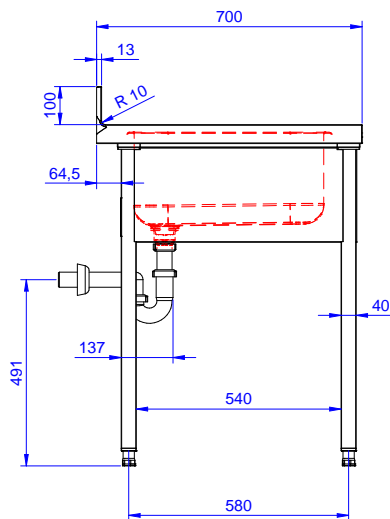

D = Scarico acqua